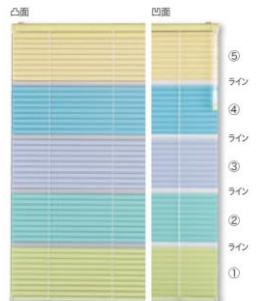

下から
①～⑥の順で
くり返し

下から
①～⑥の順で
くり返し

下から
①～⑥の順で
くり返し

- No.7304**
- ⑥ T-5083
 - ⑤ T-5513
 - ④ T-5350
 - ③ T-5125
 - ② T-5353
 - ① T-5521

ヘッドボックス (123)
チルトカバー・イコライザー (312)
コード (315)
ボトムレール (123)

- No.7305**
- ⑥ T-5350
 - ⑤ T-5137
 - ④ T-5513
 - ③ T-5349
 - ② T-5345
 - ① T-5336

ヘッドボックス (11)
チルトカバー・イコライザー (11)
コード (11)
ボトムレール (11)

- No.7306**
- ⑥ T-5313
 - ⑤ T-5350
 - ④ T-5567
 - ③ T-5123
 - ② T-5125
 - ① T-5354

ヘッドボックス (14)
チルトカバー・イコライザー (14)
コード (14)
ボトムレール (14)

SEPARATION セパレーション

発色のよい5つの色にアクセントラインを加えた組み合わせ。

アクセントラインはツートンカラーを使い、色の楽しみも2倍になるコーディネート。

⑤
ライン
④
ライン
③
ライン
②
ライン
①

- No.7310**
- ⑤ T-5545
 - ④ T-5103
 - ③ T-5319
 - ② T-5078
 - ① T-5127
 - ライン T-5601 (ツートンカラー)

ヘッドボックス (335)
チルトカバー・イコライザー (335)
コード (77)
ボトムレール (127)

⑤
ライン
④
ライン
③
ライン
②
ライン
①

- No.7311**
- ⑤ T-5543
 - ④ T-5134
 - ③ T-5317
 - ② T-5544
 - ① T-5357
 - ライン T-5601 (ツートンカラー)

ヘッドボックス (15)
チルトカバー・イコライザー (15)
コード (315)
ボトムレール (127)

⑤
ライン
④
ライン
③
ライン
②
ライン
①

- No.7312**
- ⑤ T-5551
 - ④ T-5550
 - ③ T-5093
 - ② T-5078
 - ① T-5319
 - ライン T-5605 (ツートンカラー)