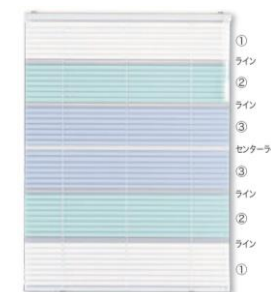

ヘッドボックス (335)
チルトカバー・イコライザー (335)
コード (77)
ボトムレール (335)

ACCENT アクセント

3つの色で6分割し、2色のアクセントラインを入れた組み合わせ。

パールカラーをアクセントに、さわやかさのあるコーディネート。

①
ライン
②
ライン
③
センターライン
③
ライン
②
ライン
①

- No.7307**
- ① T-5350
 - ② T-5316
 - ③ T-5317
 - ライン T-5827
 - センターライン T-5826

ヘッドボックス (12)
チルトカバー・イコライザー (12)
コード (12)
ボトムレール (12)

①
ライン
②
ライン
③
センターライン
③
ライン
②
ライン
①

- No.7308**
- ① T-5538
 - ② T-5124
 - ③ T-5513
 - ライン T-5827
 - センターライン T-5826

ヘッドボックス (13)
チルトカバー・イコライザー (13)
コード (315)
ボトムレール (13)