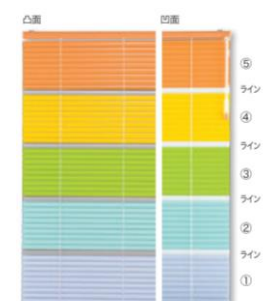

発色のよい5つの色にアクセントラインを加えた組み合わせ。

アクセントラインはツートンカラーを使い、色の楽しみも2倍になるコーディネート。

⑤
ライン
④
ライン
③
ライン
②
ライン
①

- No.7310**
- ⑤ T-5545
 - ④ T-5103
 - ③ T-5319
 - ② T-5078
 - ① T-5127
 - ライン T-5601 (ツートンカラー)

ヘッドボックス (335)
チルトカバー・イコライザー (335)
コード (77)
ボトムレール (127)

⑤
ライン
④
ライン
③
ライン
②
ライン
①

- No.7311**
- ⑤ T-5543
 - ④ T-5134
 - ③ T-5317
 - ② T-5544
 - ① T-5357
 - ライン T-5601 (ツートンカラー)

ヘッドボックス (15)
チルトカバー・イコライザー (15)
コード (315)
ボトムレール (127)

⑤
ライン
④
ライン
③
ライン
②
ライン
①

- No.7312**
- ⑤ T-5551
 - ④ T-5550
 - ③ T-5093
 - ② T-5078
 - ① T-5319
 - ライン T-5605 (ツートンカラー)