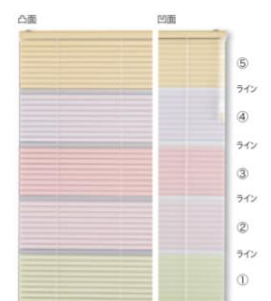

発色のよい5つの色にアクセントラインを加えた組み合わせ。

アクセントラインはツートンカラーを使い、色の楽しみも2倍になるコーディネート。

⑤
ライン
④
ライン
③
ライン
②
ライン
①

- No.7310**
- ⑤ T-5545
 - ④ T-5103
 - ③ T-5319
 - ② T-5078
 - ① T-5127
 - ライン T-5601 (ツートンカラー)

ヘッドボックス (335)
チルトカバー・イコライザー (335)
コード (77)
ボトムレール (127)

⑤
ライン
④
ライン
③
ライン
②
ライン
①

- No.7311**
- ⑤ T-5543
 - ④ T-5134
 - ③ T-5317
 - ② T-5544
 - ① T-5357
 - ライン T-5601 (ツートンカラー)

ヘッドボックス (15)
チルトカバー・イコライザー (15)
コード (315)
ボトムレール (127)

⑤
ライン
④
ライン
③
ライン
②
ライン
①

- No.7312**
- ⑤ T-5551
 - ④ T-5550
 - ③ T-5093
 - ② T-5078
 - ① T-5319
 - ライン T-5605 (ツートンカラー)